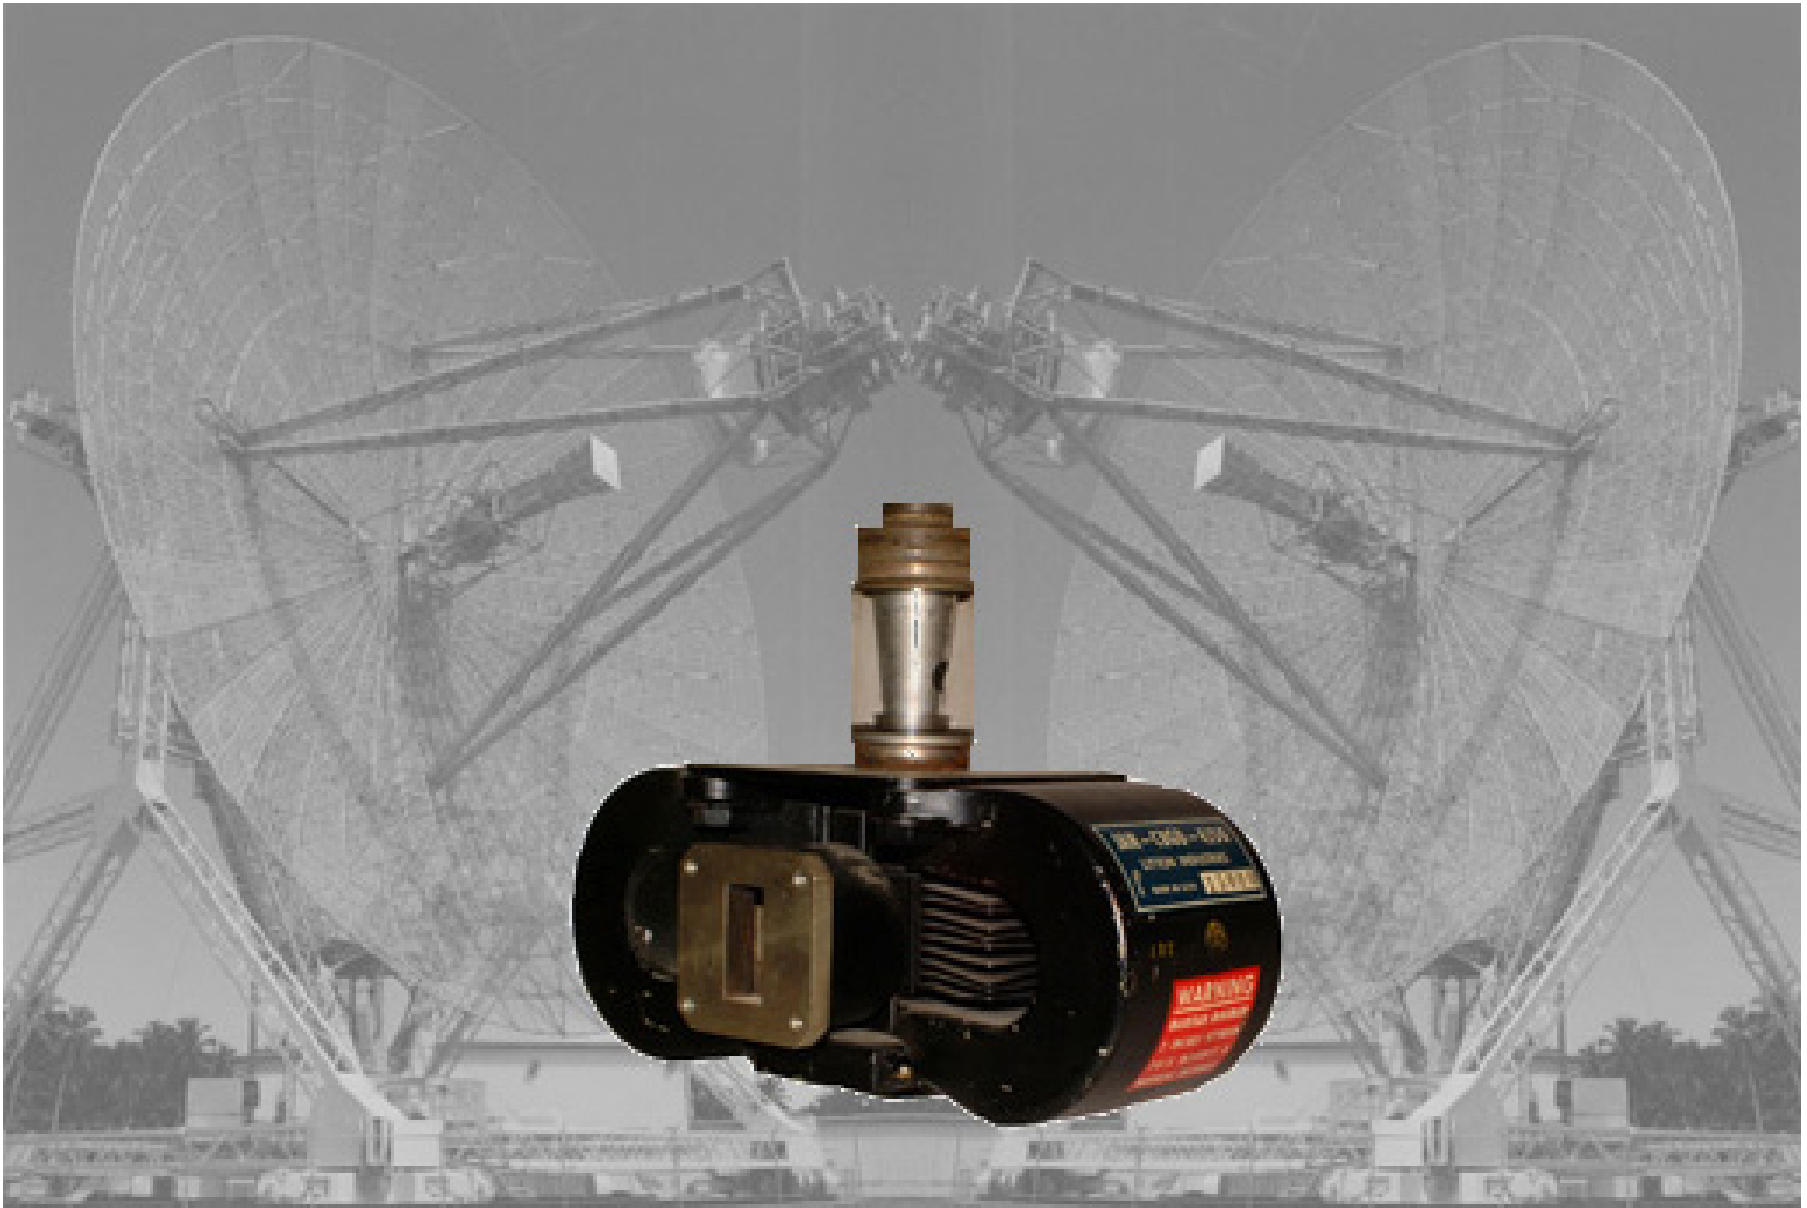

Röhrenkalender

2007

Röhrenkalender

Wegen ihrer Zuverlässigkeit wurde die RH7C auf die weite Reise zum Mond geschickt. Die Nasa setzte diese Scheibentriode für verschiedene Missionen ein

Januar 2007

Montag	Dienstag	Mittwoch	Donnerstag	Freitag	Samstag	Sonntag
1	2	3	4	5	6	7
8	9	10	11	12	13	14
15	16	17	18	19	20	21
22	23	24	25	26	27	28
29	30	31				

Röhrenkalender

Die Fernsehbirne, das Symbol einer neuen Technik welche die Gewohnheiten fast der gesamten Menschheit veränderte.

Februar 2007

Montag	Dienstag	Mittwoch	Donnerstag	Freitag	Samstag	Sonntag
			1	2	3	4
5	6	7	8	9	10	11
12	13	14	15	16	17	18
19	20	21	22	23	24	25
26	27	28				

Röhrenkalender

Eine nur 1cm große Röhre war ein entscheidendes Bauteil der Atombombe. Das Krytron ermöglichte die zeitgenaue Zündung der Sprengsätze welche die nukleare Kettenreaktion auslösten.

März 2007

Montag	Dienstag	Mittwoch	Donnerstag	Freitag	Samstag	Sonntag
			1	2	3	4
5	6	7	8	9	10	11
12	13	14	15	16	17	18
19	20	21	22	23	24	25
26	27	28	29	30	31	

Röhrenkalender

Die Entwicklung des Magnetrons war ein Meilenstein in der Radartechnik ohne die der heutige reibungslose Flugverkehr kaum möglich wäre.