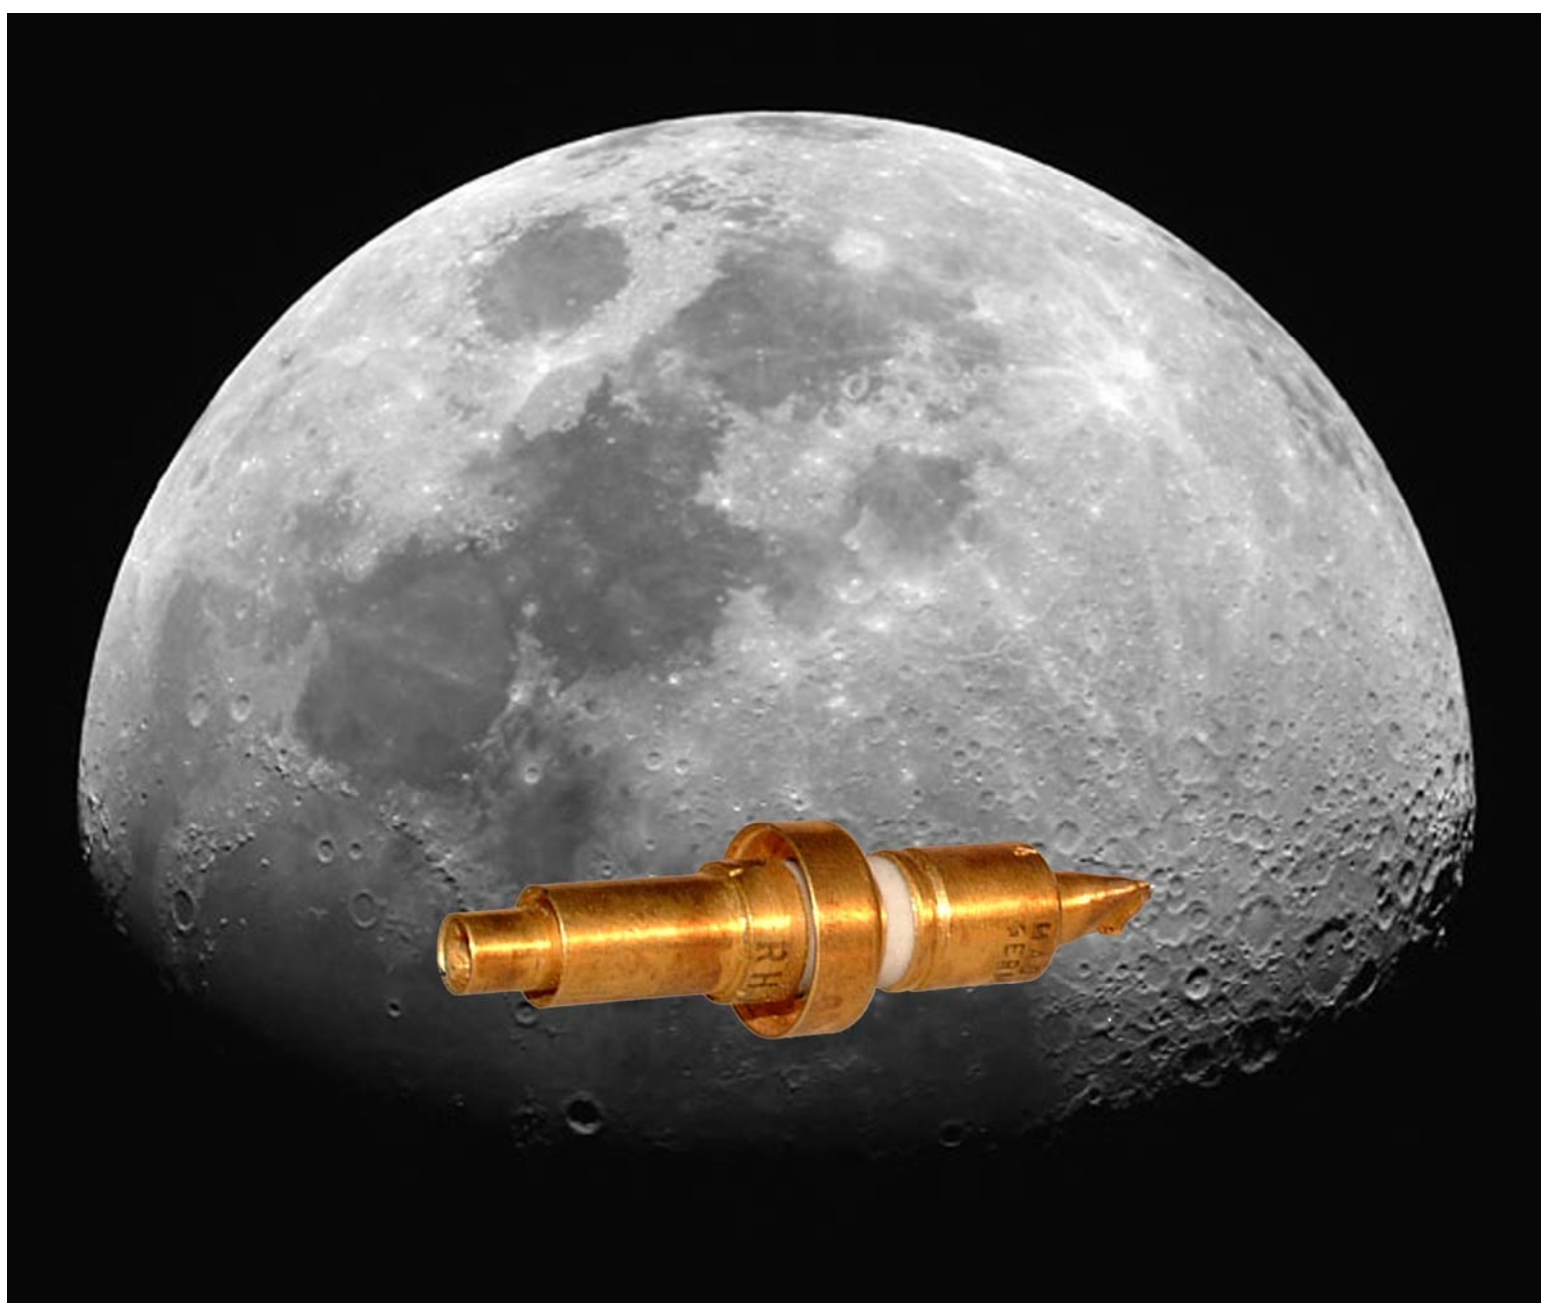

Röhrenkalender

2007

Röhrenkalender

Wegen ihrer Zuverlässigkeit wurde die RH7C auf die weite Reise zum Mond geschickt. Die Nasa setzte diese Scheibentriode für verschiedene Missionen ein

Januar 2007

Montag	Dienstag	Mittwoch	Donnerstag	Freitag	Samstag	Sonntag
1	2	3	4	5	6	7
8	9	10	11	12	13	14
15	16	17	18	19	20	21
22	23	24	25	26	27	28
29	30	31				

Röhrenkalender

Die Fernsehbirne, das Symbol einer neuen Technik welche die Gewohnheiten fast der gesamten Menschheit veränderte.

Februar 2007

Montag	Dienstag	Mittwoch	Donnerstag	Freitag	Samstag	Sonntag
			1	2	3	4
5	6	7	8	9	10	11
12	13	14	15	16	17	18
19	20	21	22	23	24	25
26	27	28				

Röhrenkalender

Eine nur 1cm große Röhre war ein entscheidendes Bauteil der Atombombe. Das Krytron ermöglichte die zeitgenaue Zündung der Sprengsätze welche die nukleare Kettenreaktion auslösten.

März 2007

Montag	Dienstag	Mittwoch	Donnerstag	Freitag	Samstag	Sonntag
			1	2	3	4
5	6	7	8	9	10	11
12	13	14	15	16	17	18
19	20	21	22	23	24	25
26	27	28	29	30	31	

Röhrenkalender

Die Entwicklung des Magnetrons war ein Meilenstein in der Radartechnik ohne die der heutige reibungslose Flugverkehr kaum möglich wäre.